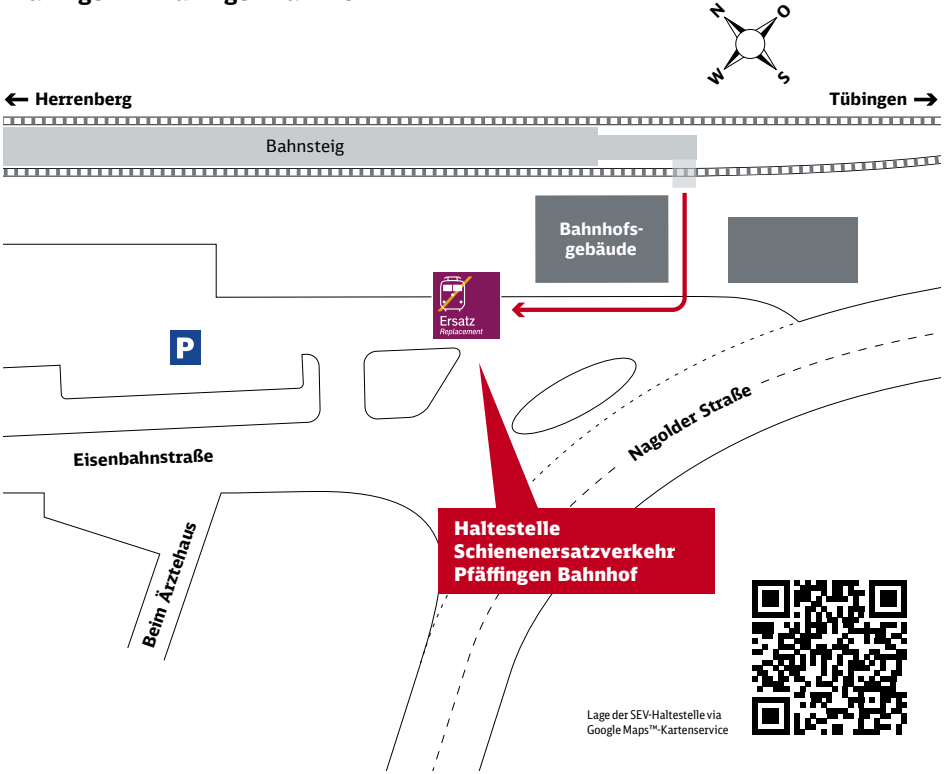

Zeichenerklärung:

→ Fußweg

Lage der SEV-Haltestelle via
Google Maps™-Kartenservice

Umgebungskarten

Unterjesingen Mitte → Unterjesingen Kreissparkasse

Fußweg zur Haltestelle „Unterjesingen Kreissparkasse“

1. Start Bahnhof Unterjesingen-Mitte
2. Zeppelinstraße geradeaus folgen
3. Rechts Jesinger Hauptstraße
4. Ankunft Haltestelle Unterjesingen Kreissparkasse

Entfernung: 180 m, Gehzeit: ca. 4 Minuten

Zeichenerklärung:

→ Fußweg

Lage der SEV-Haltestelle via
Google Maps™-Kartenservice

Umgebungskarten

Pfäffingen → Pfäffingen Bahnhof

Zeichenerklärung:

→ Fußweg

Umgebungskarten

Entringen → Entringen Hauffstraße / Entringen Obere Straße

Fußweg zur Haltestelle „Entringen Obere Straße“

1. Start Bahnhof Entringen
2. Bahnhofstraße geradeaus folgen
3. Geradeaus Hauffstraße
4. Links Tübinger Straße
5. Ankunft Haltestellen Entringen Obere Straße

Zeichenerklärung:

- Fußweg/
Durchgang

Gültstein → Gültstein Kirche

Zeichenerklärung:

→ Fußweg

Lage der SEV-Haltestelle via
Google Maps™-Kartenservice

Umgebungskarten

Herrenberg Zwerchweg → Herrenberg Kreiskrankenhaus