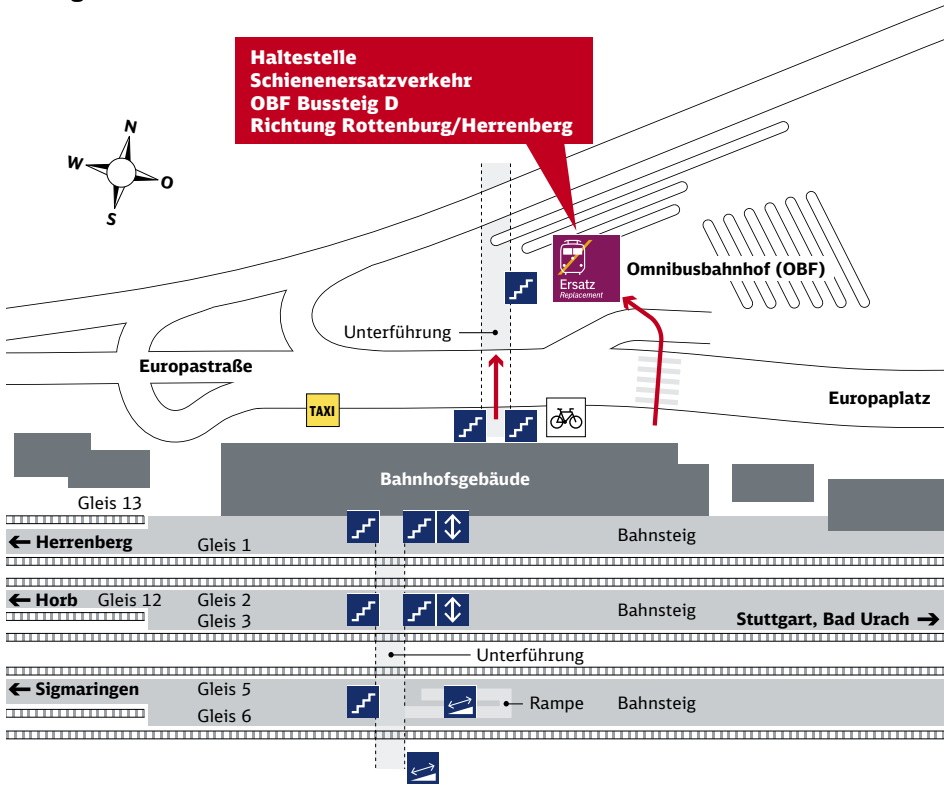

Umgebungskarten

Tübingen Hbf → ZOB