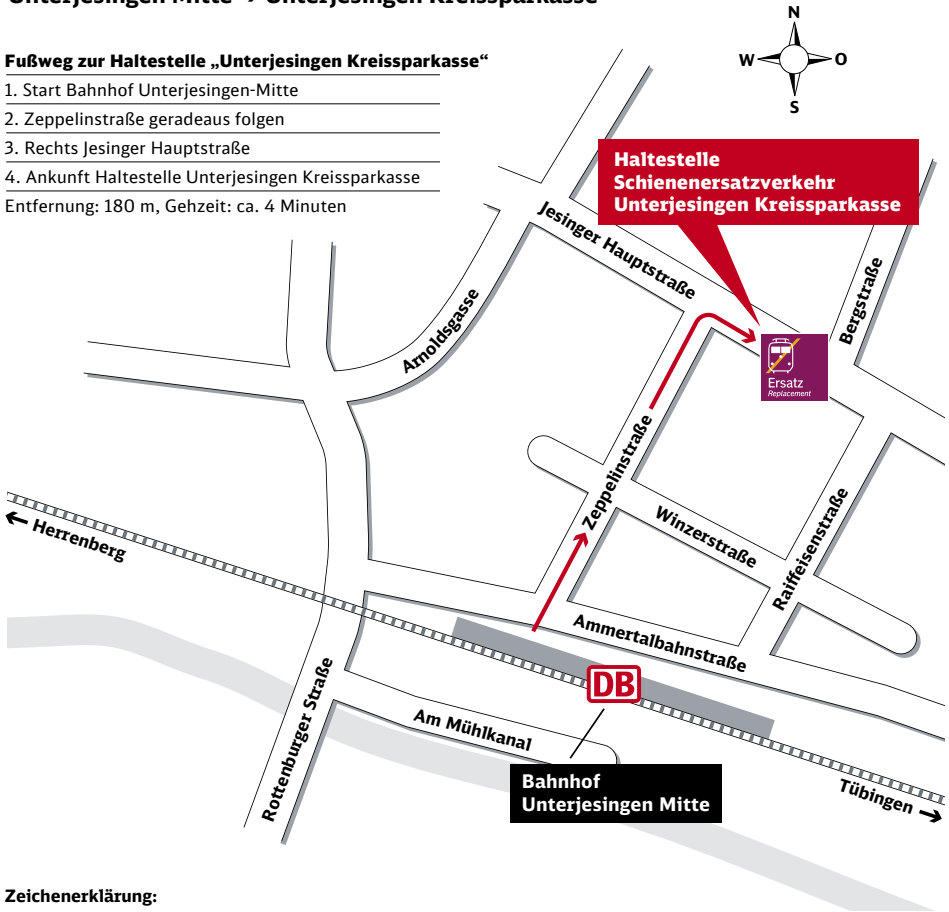

Umgebungskarten

Unterjesingen Mitte → Unterjesingen Kreissparkasse

Fußweg zur Haltestelle „Unterjesingen Kreissparkasse“

1. Start Bahnhof Unterjesingen-Mitte
2. Zeppelinstraße geradeaus folgen
3. Rechts Jesinger Hauptstraße
4. Ankunft Haltestelle Unterjesingen Kreissparkasse

Entfernung: 180 m, Gehzeit: ca. 4 Minuten

Zeichenerklärung:

→ Fußweg