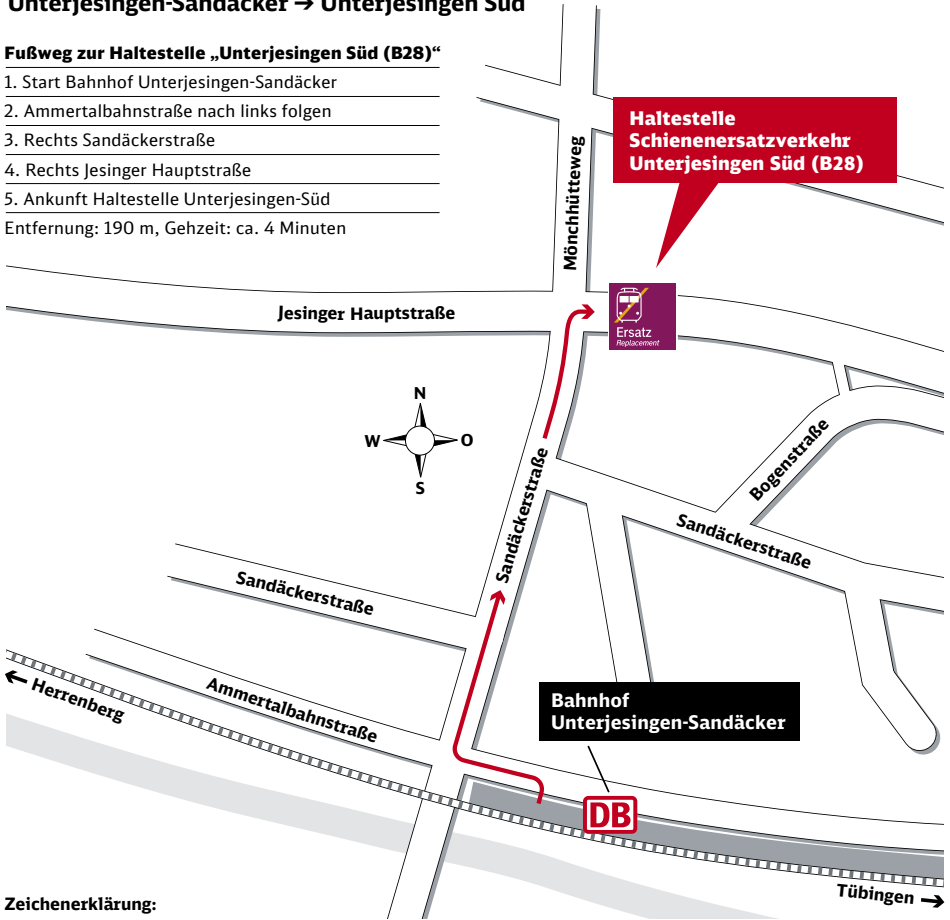

Umgebungskarten

Unterjesingen-Sandäcker → Unterjesingen Süd

Fußweg zur Haltestelle „Unterjesingen Süd (B28)“

1. Start Bahnhof Unterjesingen-Sandäcker
  2. Ammertalbahnstraße nach links folgen
  3. Rechts Sandäckerstraße
  4. Rechts Jesinger Hauptstraße
  5. Ankunft Haltestelle Unterjesingen-Süd
2. Entfernung: 190 m, Gehzeit: ca. 4 Minuten

Zeichenerklärung:

→ Fußweg