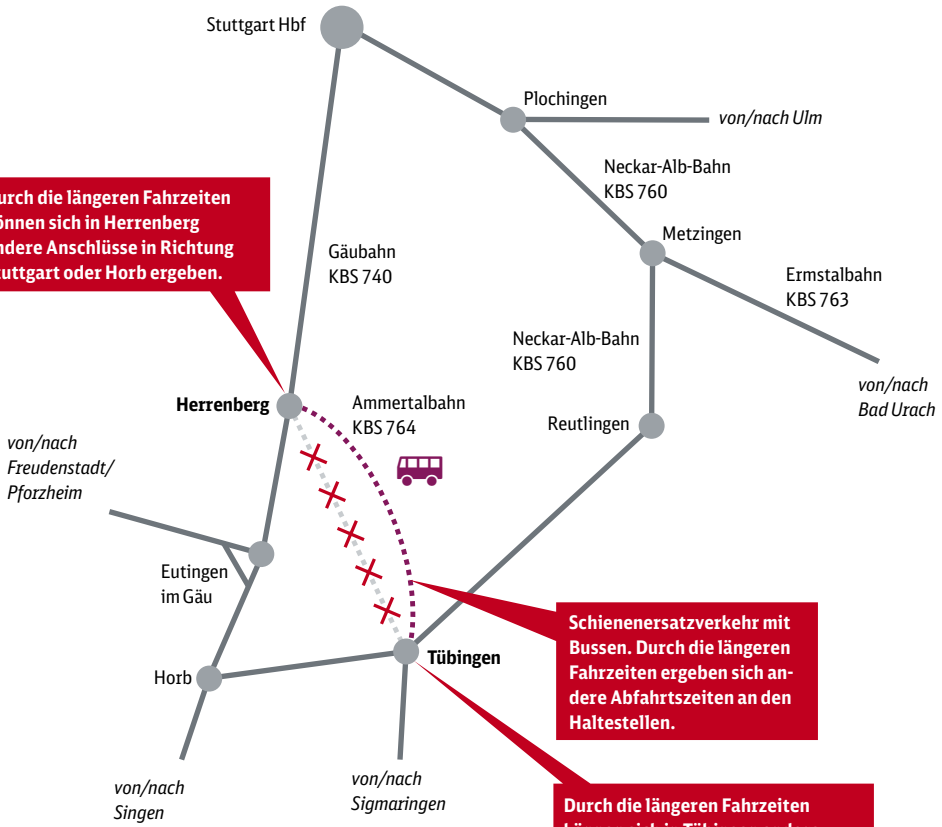

Für die Baumaßnahmen und die auftretenden Beeinträchtigungen bitten wir Fahrgäste und Anwohner um Verständnis. Bitte informieren Sie sich frühzeitig vor Reisebeginn über Ihre Fahrmöglichkeiten und **wählen Sie gegebenenfalls eine andere, für Sie passende Verbindung**.

 **Tarifregelung, Fahrscheinverkauf:** Es gelten die Verbund- oder DB-Fahrscheine; die Mitfahrt in den Bussen ist nur mit gültigem Fahrschein möglich. **Um die Haltezeiten an den Stationen gering zu halten, bitten wir Sie, die Fahrscheine an den Automaten oder in den Reisezentren zu erwerben.** In besonderen Fällen können Fahrscheine in den Bussen erworben werden. Wir bitten um Verständnis, dass in den SEV-Bussen nur ein geringer Teil des Fahrscheinangebotes zur Verfügung gestellt werden kann.

Dieses Symbol zeigt die Haltestellen des Schienenersatzverkehrs an.

Übersichtskarte SEV Tübingen–Herrenberg

Durch die längeren Fahrzeiten können sich in Herrenberg andere Anschlüsse in Richtung Stuttgart oder Horb ergeben.

Schienerersatzverkehr mit Bussen. Durch die längeren Fahrzeiten ergeben sich andere Abfahrtszeiten an den Haltestellen.

Durch die längeren Fahrzeiten können sich in Tübingen andere Anschlüsse in Richtung Stuttgart, Sigmaringen oder Horb ergeben.