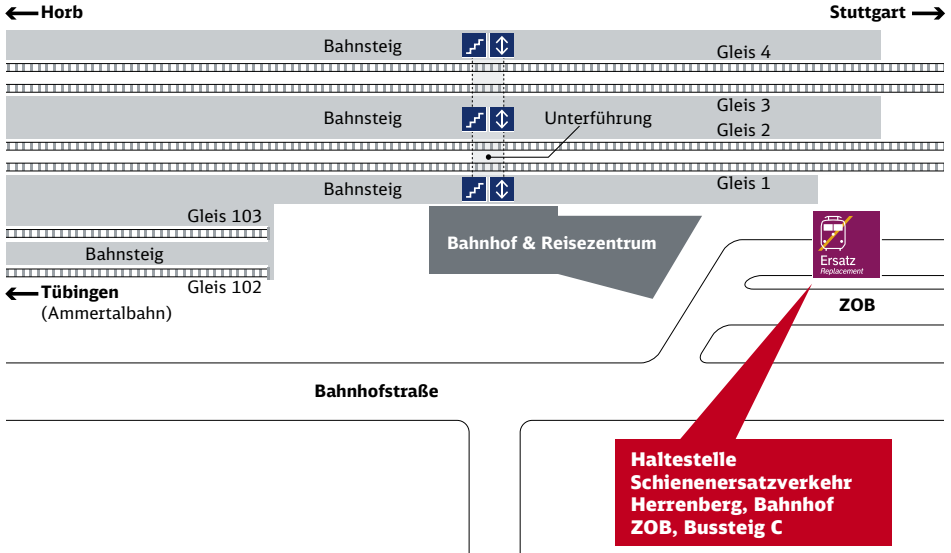

Umgebungskarten

Herrenberg → ZOB

Zeichenerklärung

Treppe

Fahrstuhl