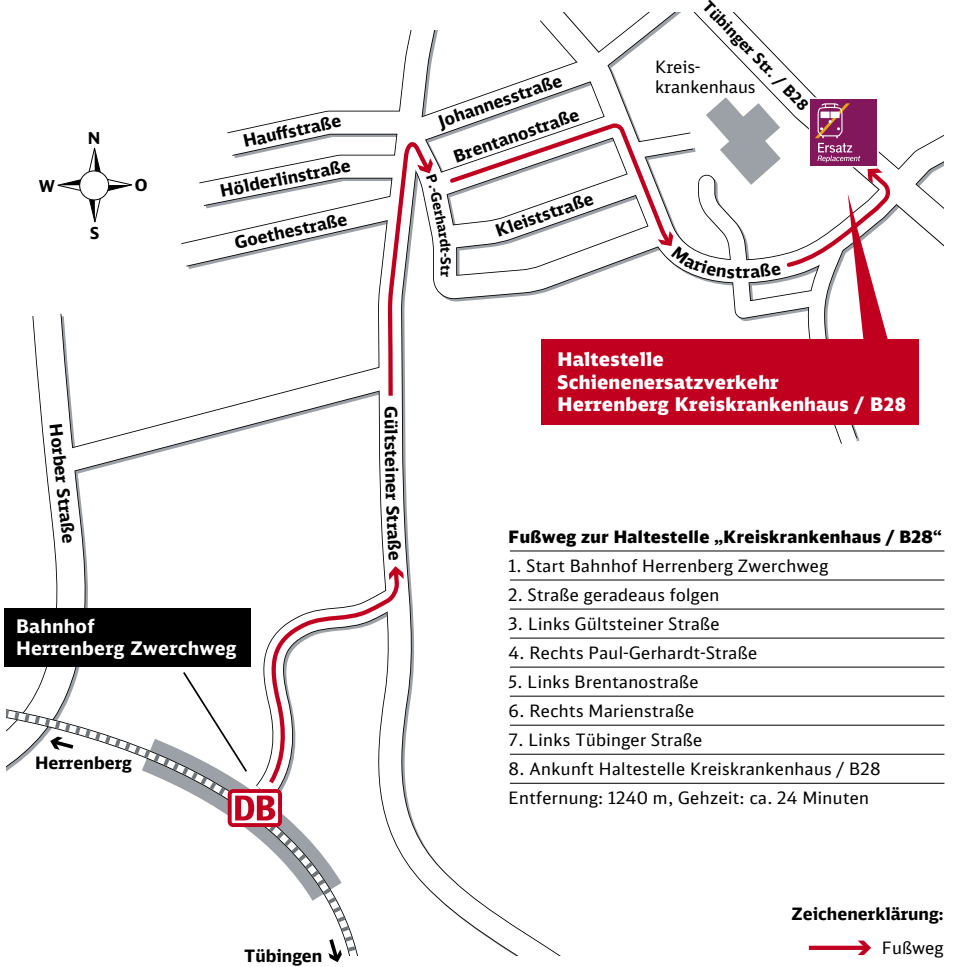

Dieses Symbol zeigt die Haltestellen des Schienenersatzverkehrs an.

Übersichtskarte SEV Tübingen–Herrenberg

Durch die längeren Fahrzeiten können sich in Herrenberg andere Anschlüsse in Richtung Stuttgart oder Horb ergeben.

Entfernung: 200 m, Gehzeit: ca. 4 Minuten

Lage der SEV-Haltestelle via Google Maps™ Kartenservice

Richtung Tübingen

Richtung Herrenberg

Richtung Tübingen

Tübinger Straße / B28

Umgebungskarten

Altingen → Altingen (Württ) Bahnhof

Zeichenerklärung:

- Fußweg/
Durchgang

Gültstein → Gültstein Kirche

Zeichenerklärung:

→ Fußweg

Lage der SEV-Haltestelle via
Google Maps™-Kartenservice

Umgebungskarten

Herrenberg Zwerchweg → Herrenberg Kreiskrankenhaus

Umgebungskarten

Herrenberg → ZOB

Zeichenerklärung

Treppe

Fahrstuhl

Lage der SEV-Haltestelle via
Google Maps™-Kartenservice

Impressum

Herausgeber
DB ZugBus Regionalverkehr
Alb-Bodensee GmbH (RAB)
Karlstraße 31-33
89073 Ulm