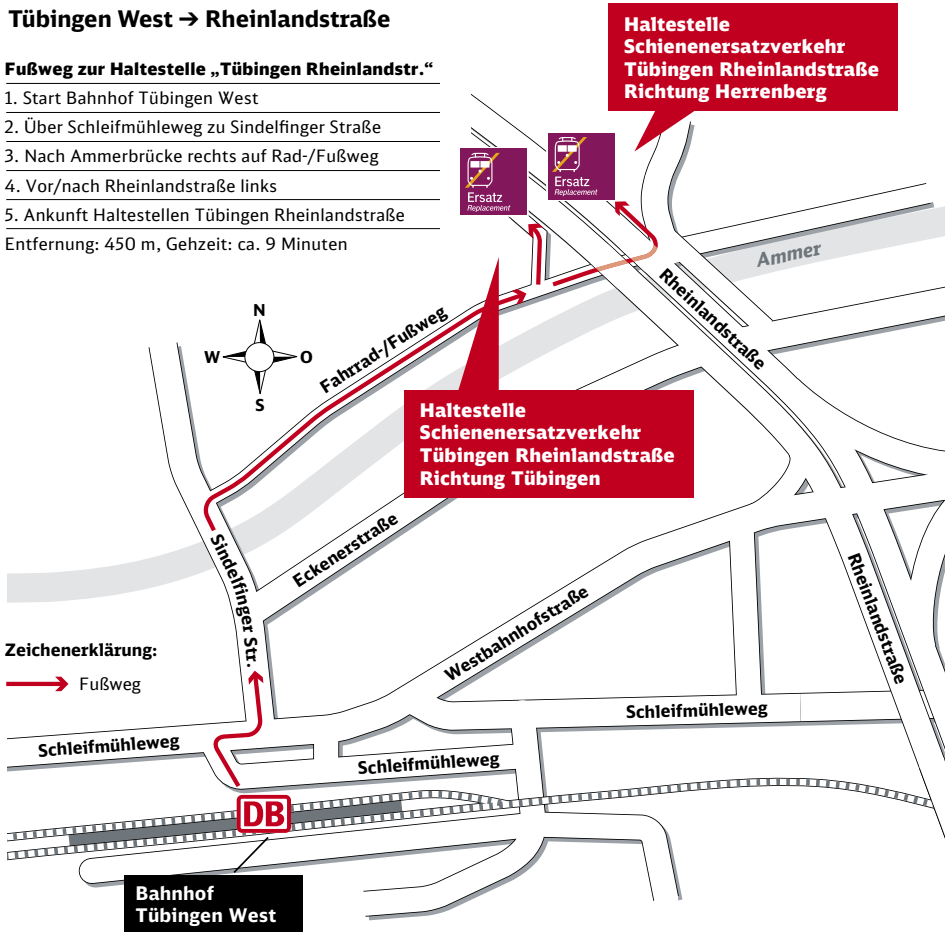

Umgebungskarten

Tübingen West → Rheinlandstraße

Fußweg zur Haltestelle „Tübingen Rheinlandstr.“

1. Start Bahnhof Tübingen West
2. Über Schleifmühleweg zu Sindelfinger Straße
3. Nach Ammerbrücke rechts auf Rad-/Fußweg
4. Vor/nach Rheinlandstraße links
5. Ankunft Haltestellen Tübingen Rheinlandstraße

Entfernung: 450 m, Gehzeit: ca. 9 Minuten

Zeichenerklärung:

→ Fußweg