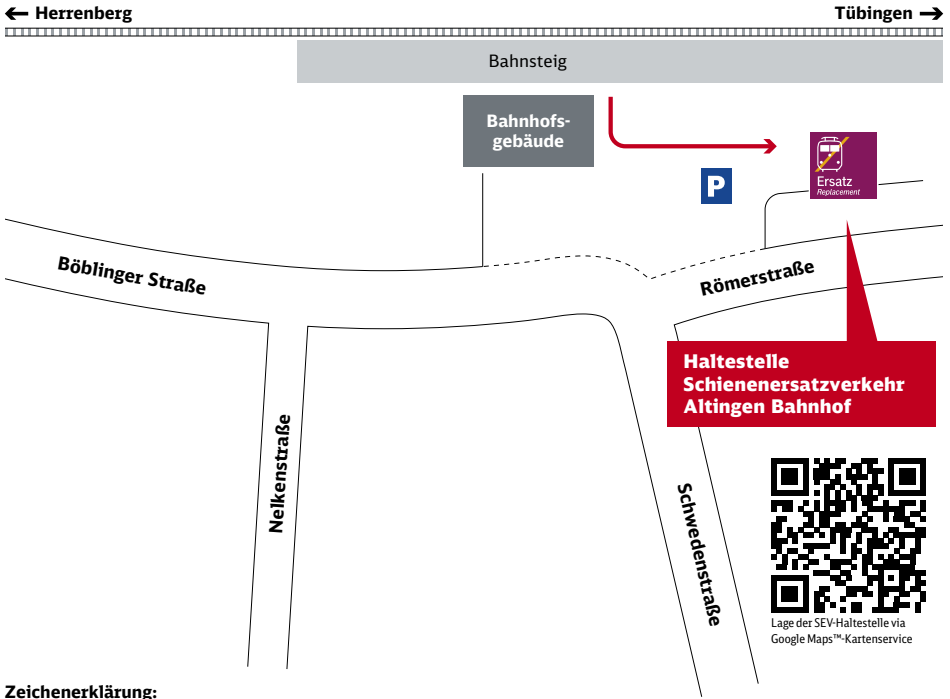

Entfernung: 180 m, Gehzeit: ca. 4 Minuten

Zeichenerklärung:

→ Fußweg

Lage der SEV-Haltestelle via
Google Maps™-Kartenservice

Umgebungskarten

Pfäffingen → Pfäffingen Bahnhof

Zeichenerklärung:

→ Fußweg

Entfernung: 200 m, Gehzeit: ca. 4 Minuten

Lage der SEV-Haltestelle via Google Maps™ Kartenservice

Richtung Tübingen

Richtung Herrenberg

Richtung Tübingen

Tübinger Straße / B28

Umgebungskarten

Altingen → Altingen (Württ) Bahnhof

Zeichenerklärung:

- Fußweg/
Durchgang

Gültstein → Gültstein Kirche

Zeichenerklärung:

→ Fußweg

Lage der SEV-Haltestelle via
Google Maps™-Kartenservice

Umgebungskarten

Herrenberg Zwerchweg → Herrenberg Kreiskrankenhaus

Umgebungskarten

Herrenberg → ZOB

Zeichenerklärung

Treppe

Fahrstuhl

Lage der SEV-Haltestelle via
Google Maps™-Kartenservice

Impressum

Herausgeber
DB ZugBus Regionalverkehr
Alb-Bodensee GmbH (RAB)
Karlstraße 31-33
89073 Ulm