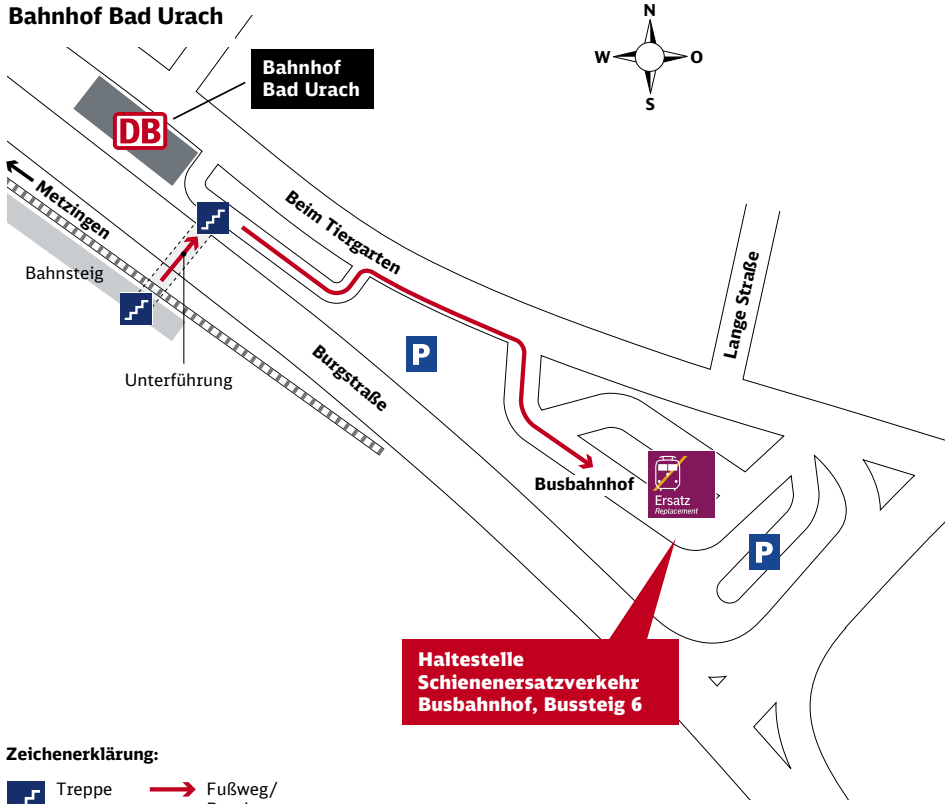

Umgebungskarten

Bahnhof Bad Urach

Zeichenerklärung:

- Treppe
- Fußweg/
  Durchgang