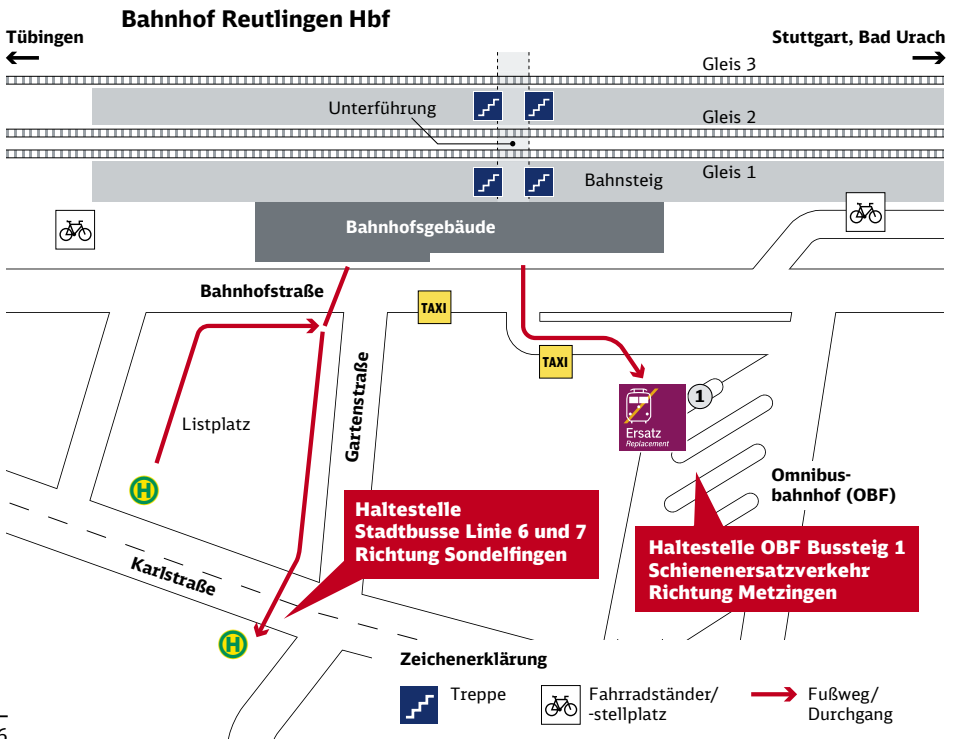

Bitte beachten Sie folgenden zusätzlichen Hinweise:

- Der Bahnhof **Reutlingen-Sondelfingen** ist nur mit den Stadtbuslinien 6 und 7 erreichbar. Diese Busse fahren in Reutlingen Hauptbahnhof von der Haltestelle Listplatz/ Hauptbahnhof ab.

Weitere Details entnehmen Sie bitte den Fahrplantabellen auf den folgenden Seiten. Wir bitten um Ihr Verständnis für die notwendigen Maßnahmen.

Ihre DB ZugBus Regionalverkehr Alb-Bodensee GmbH (RAB)

Dieses Symbol zeigt die Haltestellen des Schienenersatzverkehrs an.
Die Mitnahme von Fahrrädern ist in den Ersatzbussen nicht möglich.

Übersichtskarte SEV Reutlingen–Metzingen

Umgebungskarten

Umgebungskarten

Bahnhof Tübingen Hbf

Zeichenerklärung

-  Treppe
-  Fahrradständer/
-stellplatz
-  Fußweg/
Durchgang

Bahnhof Reutlingen-Sondelfingen

Umgebungskarten