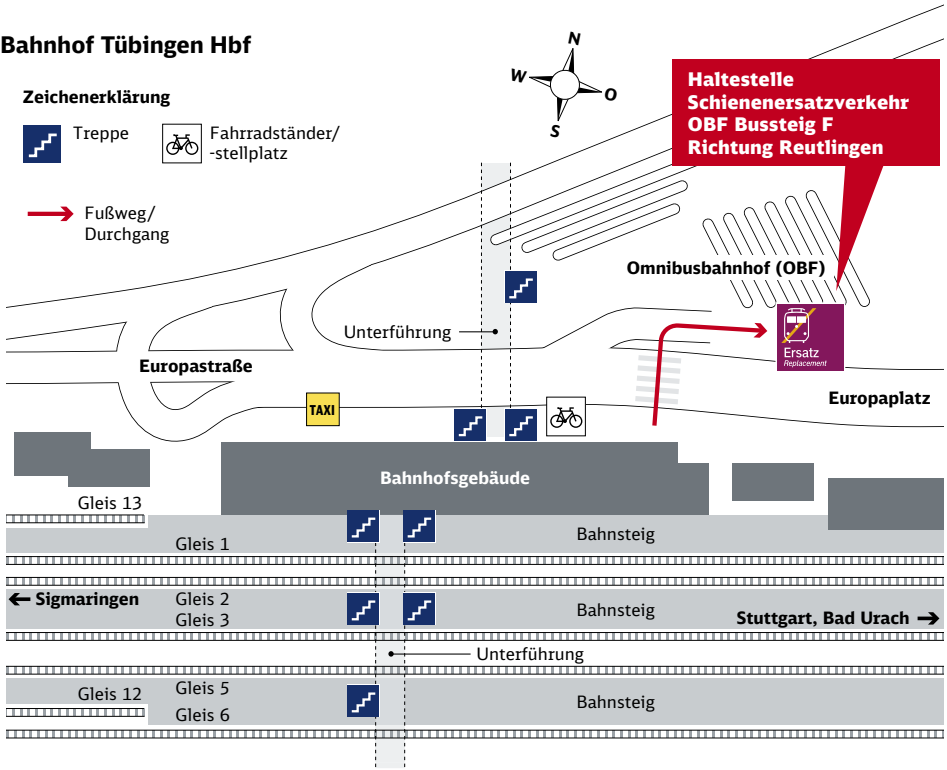

Weitere Details entnehmen Sie bitte den Fahrplantabellen auf den folgenden Seiten. Wir bitten um Ihr Verständnis für die notwendigen Maßnahmen.

Ihre DB ZugBus Regionalverkehr Alb-Bodensee GmbH (RAB)

Dieses Symbol zeigt die Haltestellen des Schienenersatzverkehrs an.
Die Mitnahme von Fahrrädern ist in den Ersatzbussen nicht möglich.

Übersichtskarte SEV Reutlingen–Metzingen

Umgebungskarten

Umgebungskarten

Bahnhof Tübingen Hbf

Zeichenerklärung

-  Treppe
-  Fahrradständer/
-stellplatz
-  Fußweg/
Durchgang

Bahnhof Reutlingen-Sondelfingen

Umgebungskarten