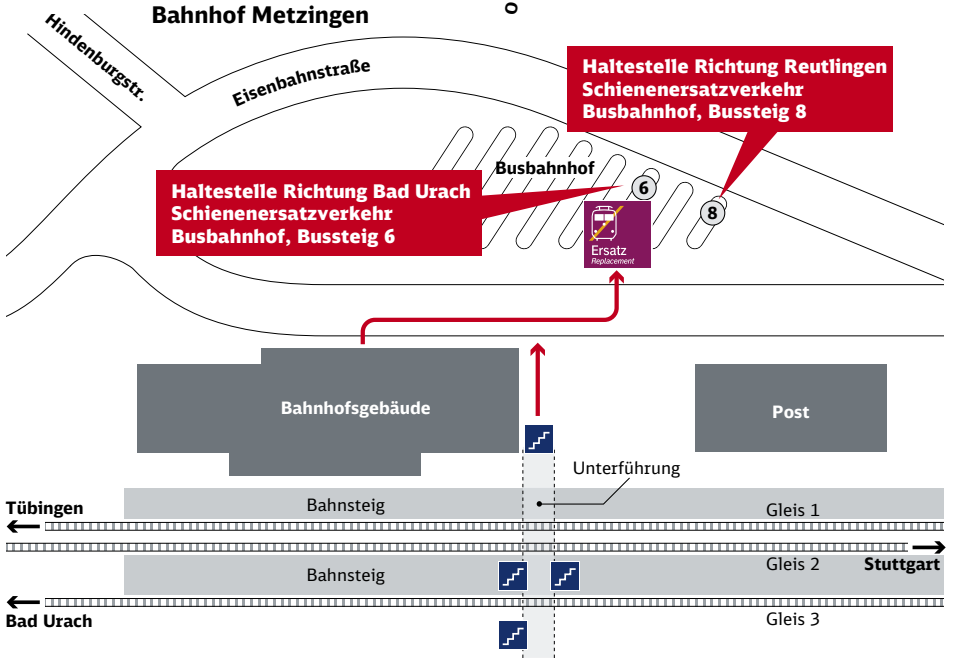

Weitere Details entnehmen Sie bitte den Fahrplantabellen auf den folgenden Seiten. Wir bitten um Ihr Verständnis für die notwendigen Maßnahmen.

Ihre DB ZugBus Regionalverkehr Alb-Bodensee GmbH (RAB)

Dieses Symbol zeigt die Haltestellen des Schienenersatzverkehrs an.
Die Mitnahme von Fahrrädern ist in den Ersatzbussen nicht möglich.

Übersichtskarte SEV Reutlingen–Metzingen

Umgebungskarten

Umgebungskarten

Bahnhof Tübingen Hbf

Zeichenerklärung

-  Treppe
-  Fahrradständer/
-stellplatz
-  Fußweg/
Durchgang

Bahnhof Reutlingen-Sondelfingen

Umgebungskarten