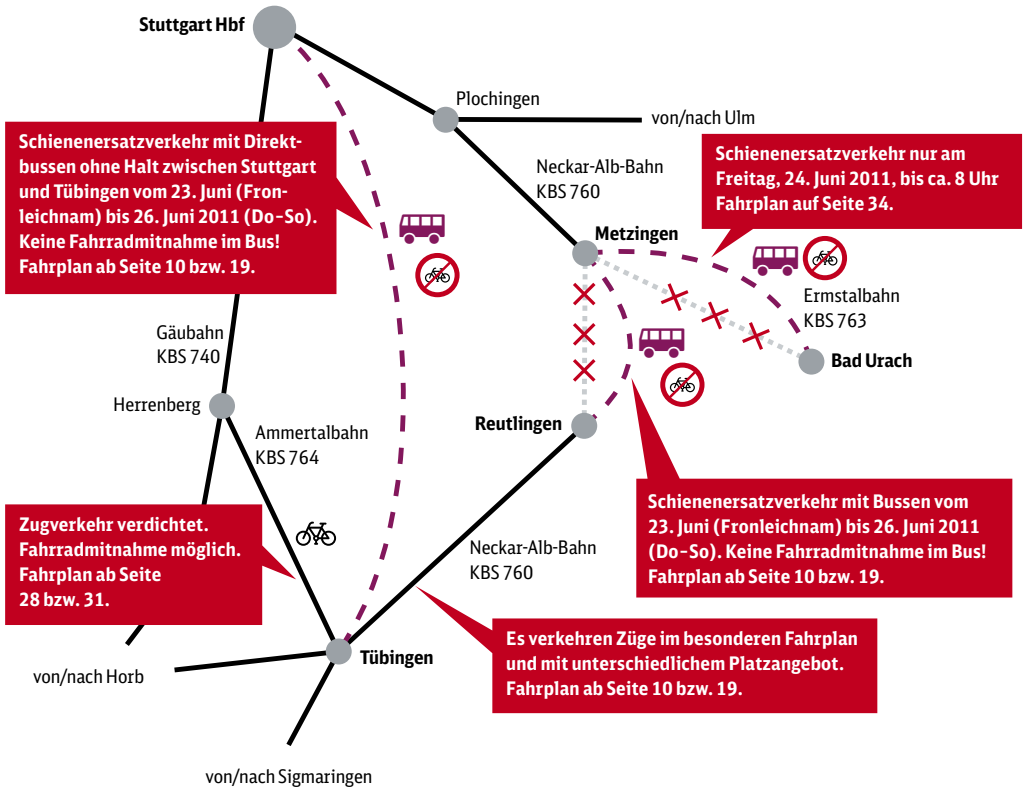

Ihre Reiseverbindungen

■ Zwischen Metzingen und Bad Urach verkehren am Freitag, 24. Juni 2011, bis ca. 8 Uhr **Ersatzbusse**.

! **Die Fahrradmitnahme ist in den SEV-Bussen nicht möglich.** Reisende, die von Tübingen in Richtung Stuttgart Hbf ein Fahrrad mitnehmen wollen, nutzen bitte die Züge in Richtung Herrenberg und von dort die S-Bahnen oder die Regionalexpress-Züge in Richtung Stuttgart.

! **Der Fahrscheinkauf ist in den SEV-Bussen nicht möglich.** Bitte erwerben Sie Ihre Fahrscheine an den Stationen (am Fahrscheinautomat oder im Reisezentrum).

! **Feiertag:** Bitte beachten Sie, dass der **Donnerstag, 23. Juni 2011**, ein Feiertag ist (Fronleichnam). An diesem Tag verkehren die Züge und Busse nach dem Sonntagsfahrplan!

Weitere Details entnehmen Sie bitte den Fahrplantabellen auf den folgenden Seiten. Wir bitten um Ihr Verständnis für die notwendigen Maßnahmen.

Ihre DB ZugBus Regionalverkehr Alb-Bodensee GmbH (RAB)

Dieses Symbol zeigt die Haltestellen des Schienenersatzverkehrs an.
Die Mitnahme von Fahrrädern ist in den Ersatzbussen nicht möglich.

Übersichtskarte SEV Reutlingen–Metzingen

Umgebungskarten

Umgebungskarten

Bahnhof Tübingen Hbf

Zeichenerklärung

-  Treppe
-  Fahrradständer/
-stellplatz
-  Fußweg/
Durchgang

Bahnhof Reutlingen-Sondelfingen

Umgebungskarten