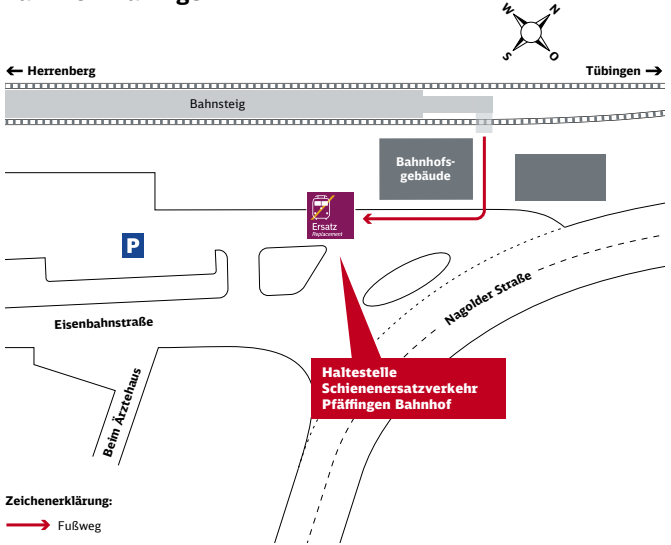

Umgebungskarten

Bahnhof Pfäffingen