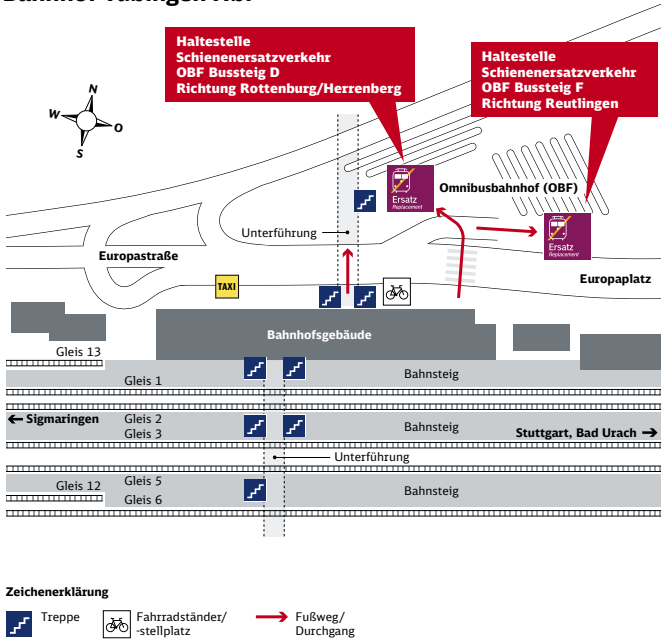

Bahnhof Tübingen Hbf