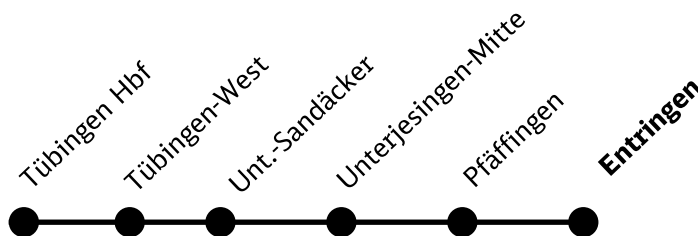

NEU ab 02.05.2018

Mehr Kapazität durch zusätzliche Züge auf der AmmertalBahn KBS 764

Zur Kapazitätsausweitung und Angebotsverbesserung freuen wir uns, Ihnen ab 02. Mai 2018 zusätzliche Züge von Tübingen Hbf nach Entringen anbieten zu können.

	Gleis	RB 22163	RB 22165	RB 22167
Tübingen Hbf	13	15:37	16:07	16:37
Tübingen-West	1	15:39	16:09	16:39
Unterj.-Sandäcker	-	15:43	16:13	16:43
Unterjesingen-Mitte	-	15:44	16:14	16:44
Pfäffingen	2	15:47	16:17	16:47
Entringen	2	15:49	16:19	16:49