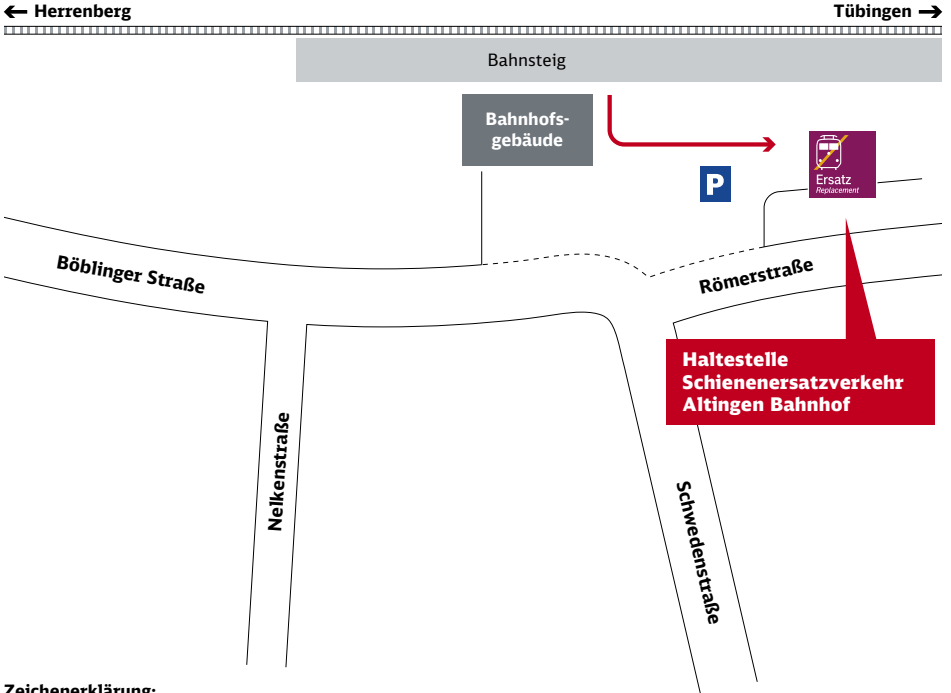

Umgebungskarten

Bahnhof Altingen (Württ)

Zeichenerklärung:

→ Fußweg/
Durchgang