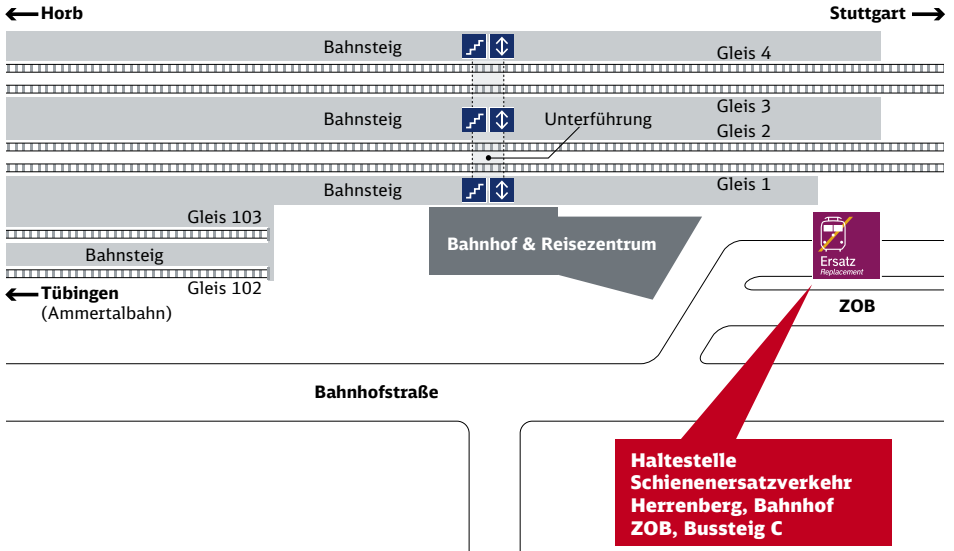

Umgebungskarten

Bahnhof Herrenberg – SEV-Haltestelle ZOB

Zeichenerklärung

Treppe

Fahrstuhl