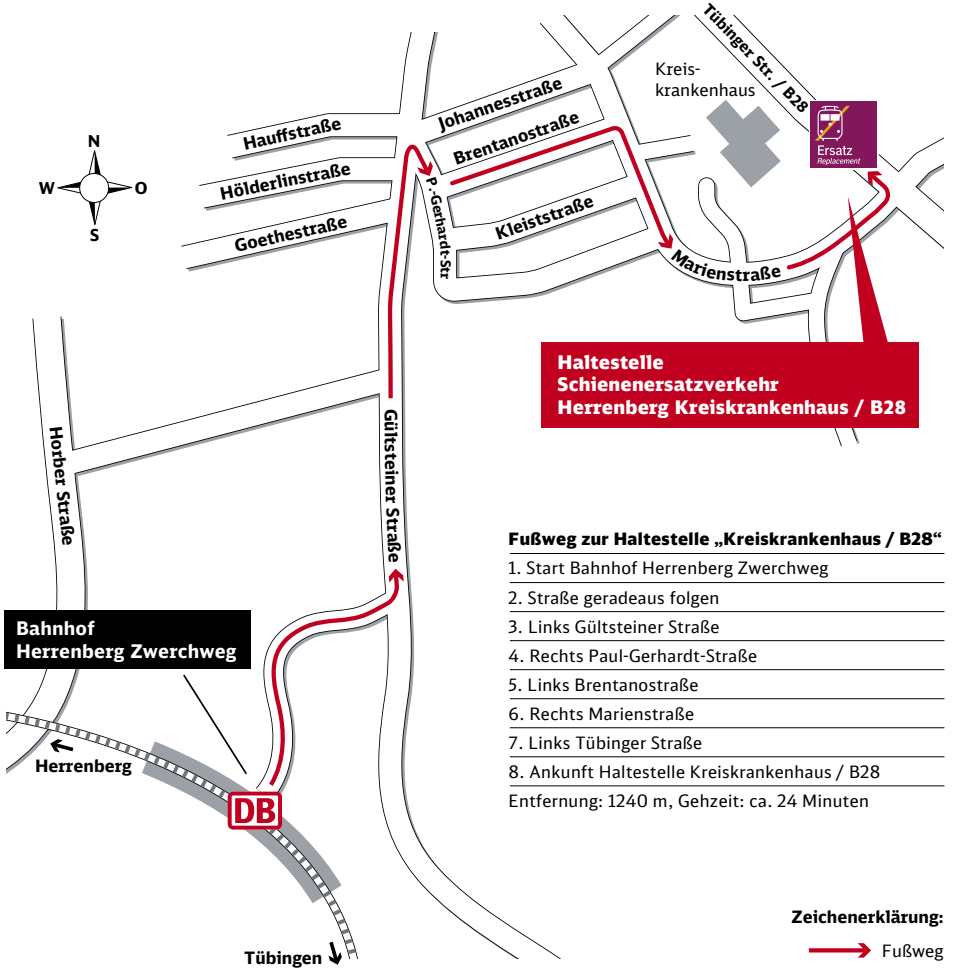

Bahnhof Herrenberg Zwerchweg – SEV-Haltestelle Kreiskrankenhaus