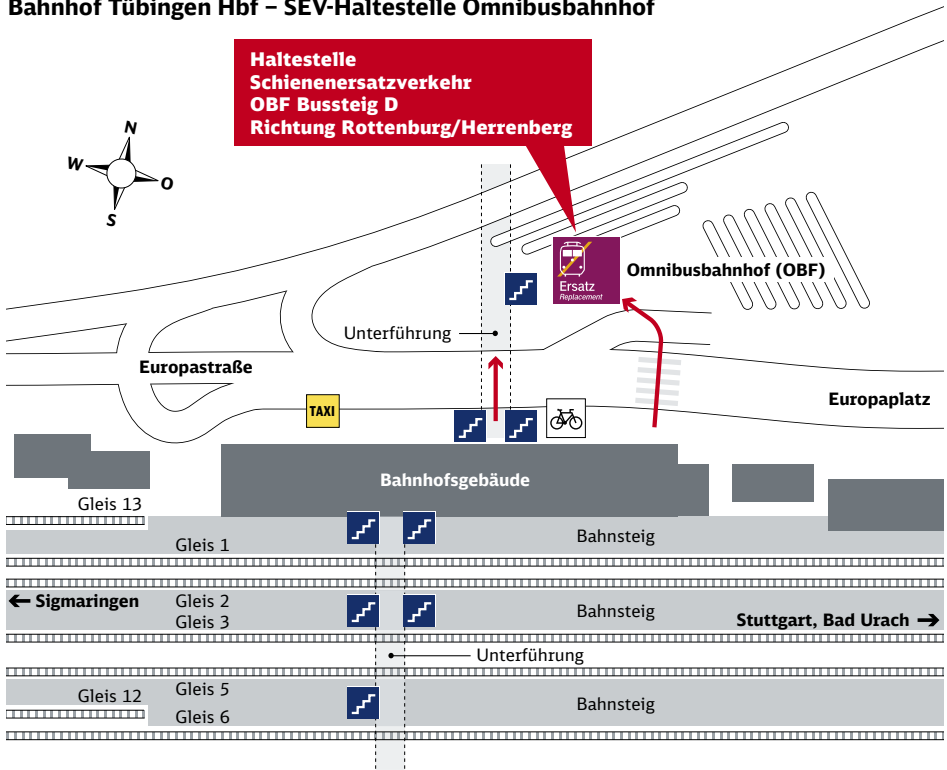

Umgebungskarten

Bahnhof Tübingen Hbf – SEV-Haltestelle Omnibusbahnhof

Zeichenerklärung

- Treppe
- Fahrradständer/
  -stellplatz
- Fußweg/
  Durchgang