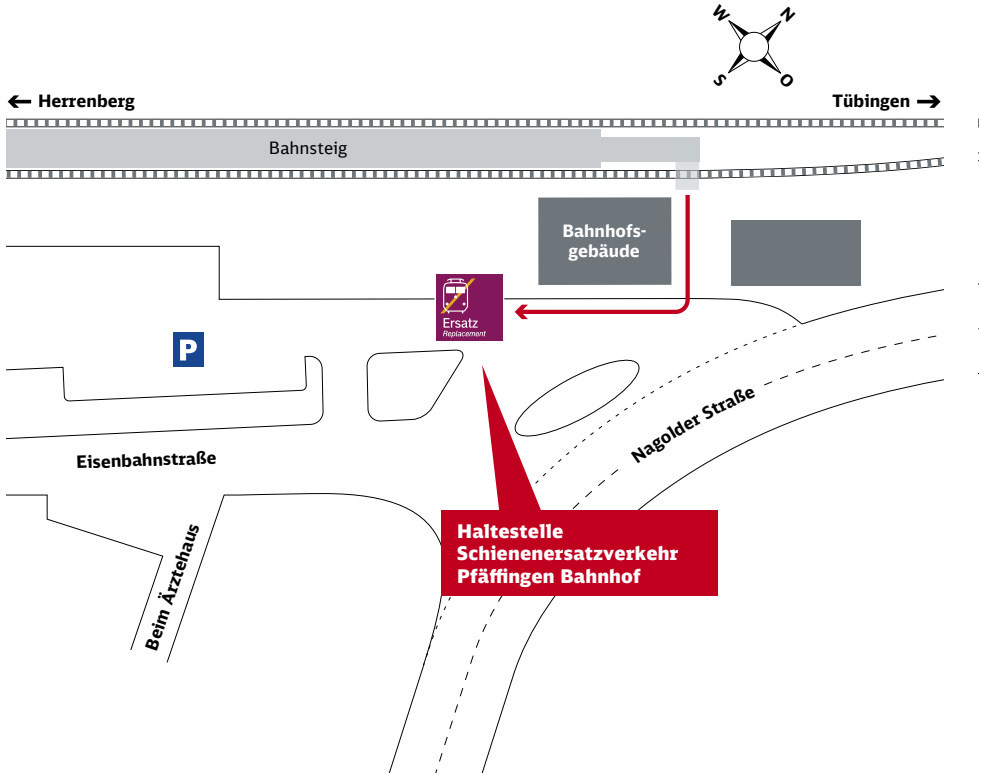

Umgebungskarten

Bahnhof Pfäffingen

Zeichenerklärung:

→ Fußweg